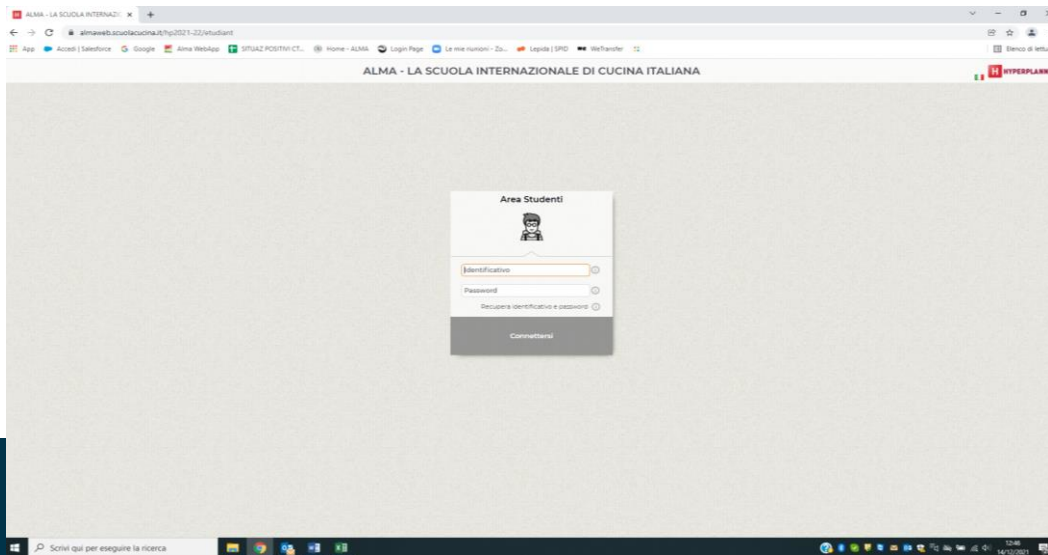

COME VEDERE I TUOI VOTI

Dal momento della ricezione dei file, le tesi verranno lette dai docenti e ciascuno di loro esprimerà un giudizio relativo alla propria materia che sarà inserito sulla piattaforma Hyperplanning.

Per prendere visione dei voti, accedi ad Hyperplanning e segui la procedura:

Home page

Attività Risultati Vita scolastica Didattica Informazioni personali

Ultimi voti

Libretto dei voti

Pagella

14/12/2021

06h00