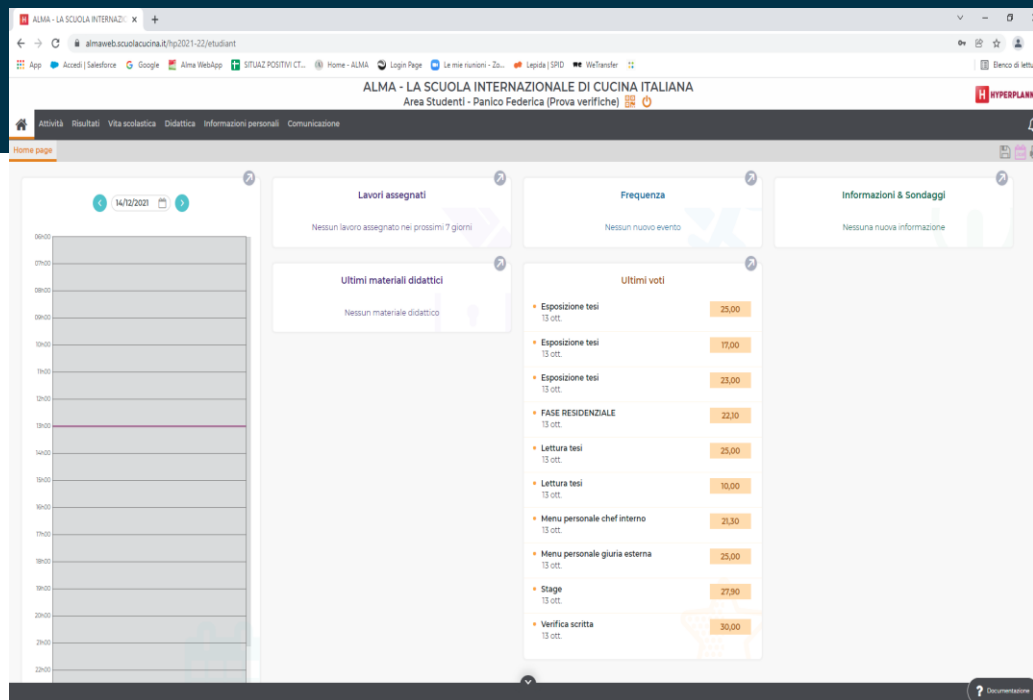

COME VEDERE I TUOI VOTI

Dal momento della ricezione dei file, le tesi verranno lette dai docenti e ciascuno di loro esprimerà un giudizio relativo alla propria materia che sarà inserito sulla piattaforma Hyperplanning.

Per prendere visione dei voti, accedi ad Hyperplanning e segui la procedura:

Home page

Attività Risultati Vita scolastica Didattica Informazioni personali

Ultimi voti

Libretto dei voti

Pagella

14/12/2021

06h00